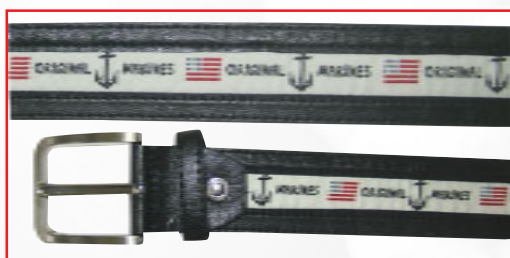

Cinture

Bernardi

Scatola in Metallo

Disp. Colori: Marrone, Nero e T. Moro

Cin300 Cintura "Max"

Disp. Colori: Marrone O nera

ULTIMI 6
PEZZI!

Cin290

Cintura "Laua Biagiotti"

ULTIMI 6
PEZZI!

Cin530 Cintura Jaguar
"L. Biagiotti" Uomo in Pelle
(disponibile nel color Marrone)

Cin483 Cintura con Borchie
nera

ULTIMI 7 PEZZI!

Cin605 Cintura Uomo “Biagiotti” *Vintage*
(disponibile solo nei colori beige,
e Grigio Scuro)

Cin612 Cintura Uomo “GMV” *Sport*
(Disp. nei colori: Bianco/beige,
Bianco/grigio e Blu/blu)

Cin542 Cintura Elton “Original Marines”
(disponibile nel color: Nero)

Cin540 Cintura Donald “Original Marines”
(disponibile nei colori: Bianco e Nero)

ULTIMI 7 PEZZI!!

Cin658 Cintura Pelle "Harvey Miller"
disponibile nei colori: cuoio e testa di moro.

Cin659 Cintura Pelle "Harvey Miller"
ULTIMI 3 PEZZI CUIOIO!!!!

Cin654 Cintura Pelle "Harvey Miller"
ULTIMI 5 PEZZI CUIOIO !!!